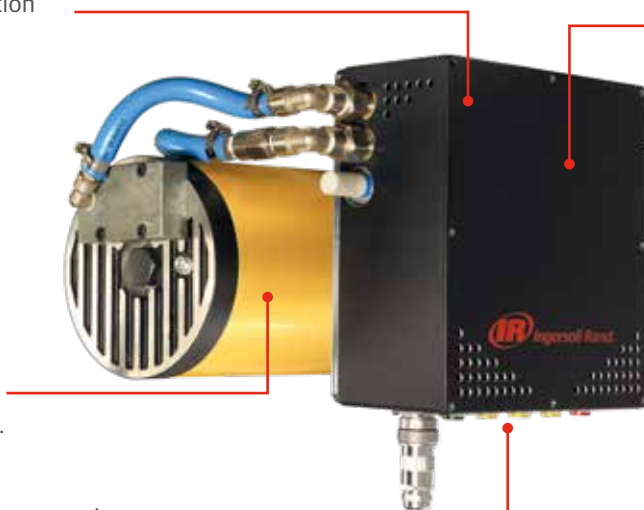

Zero Gravity

Équilibreur pneumatique intelligent

REAL TOOLS FOR REAL WORK.™

Défiiez la gravité et bénéficiez de la solution ergonomique parfaite

Zero Gravity - Nouveaux kits de commande d'équilibreur pneumatique

Trouver l'ajustement parfait pour vos besoins ergonomiques peut s'avérer plus compliqué que prévu. Le kit de commande d'équilibreur pneumatique, Zero Gravity, a été conçu pour être installé sur nos équilibreurs pneumatiques Ingersoll Rand BW pour étendre leurs possibilités. Il peut facilement s'adapter à n'importe quelle application de levage et augmenter les capacités des opérateurs au maximum.

Dispositif de manutention entièrement piloté par logiciel intégré.

Équilibreur pneumatique Ingersoll Rand éprouvé.

Très flexible, des entrées et sorties peuvent être ajoutées. Répond à votre application spécifique (emballage, assemblage, etc.)

Toute charge peut être équilibrée automatiquement, une fois la charge levée et stable (permettant à l'opérateur d'avoir un contrôle direct dessus sans toucher à aucun bouton.)

Seulement 2 boutons, Marche-Arrêt et arrêt d'urgence.